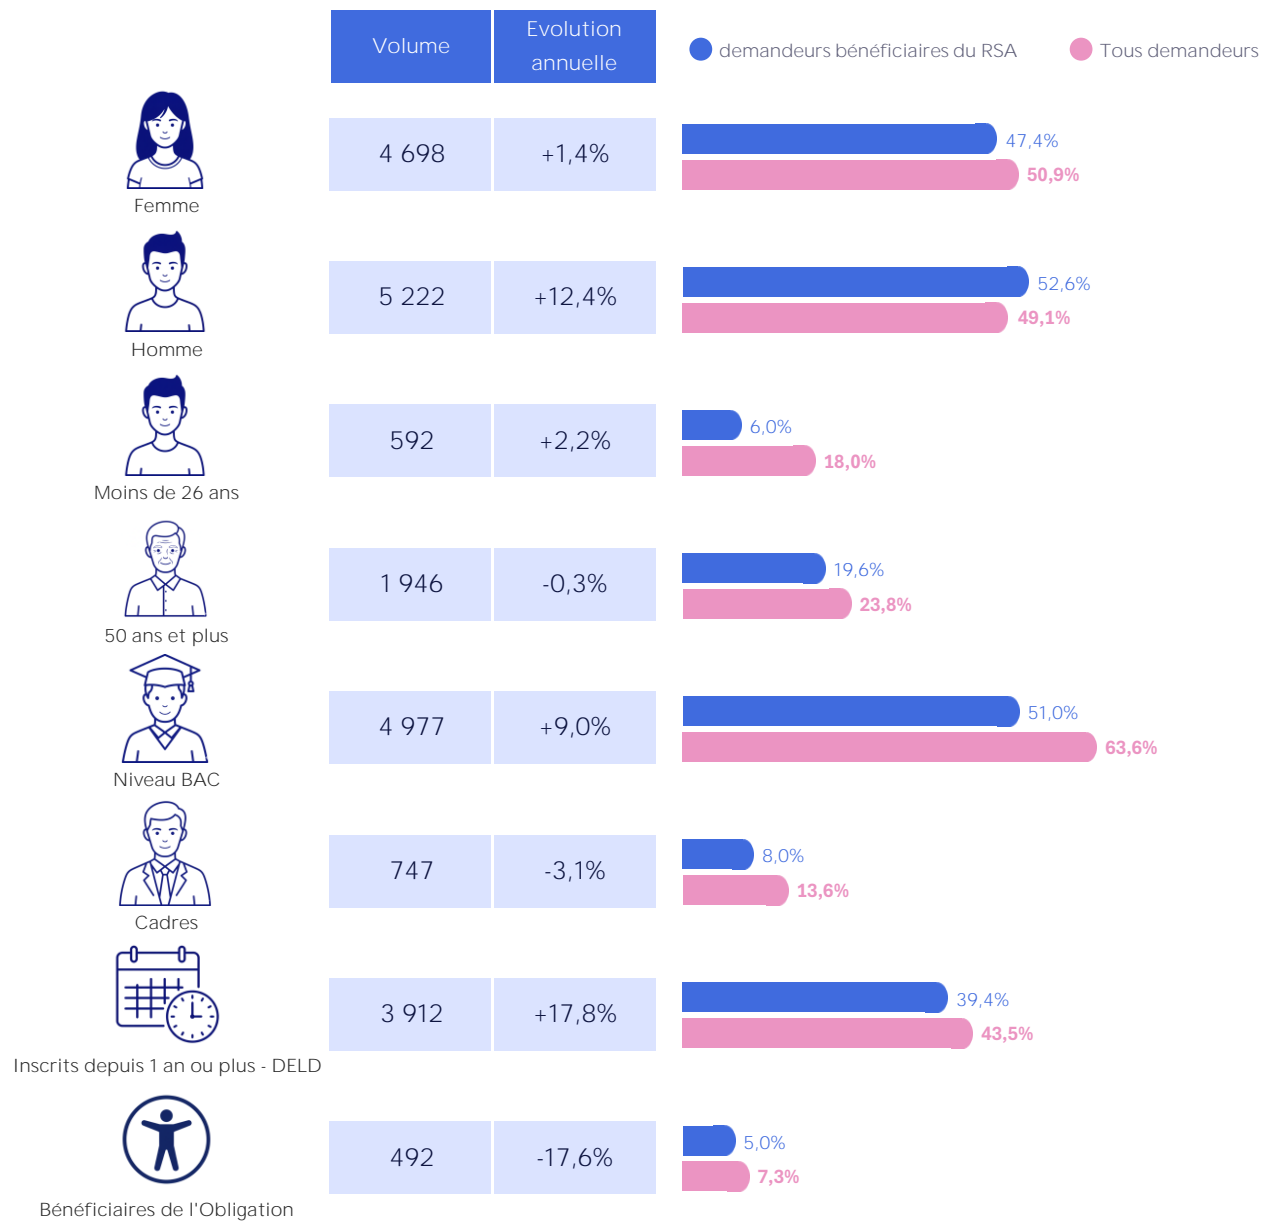

STATISTIQUES ET INDICATEURS

LES DEMANDEURS BÉNÉFICIAIRES DU RSA DÉPARTEMENT - LOIRE-ATLANTIQUE DÉCEMBRE 2025

9 920

DEMANDEURS BÉNÉFICIAIRES
DU RSA INSCRITS A FIN
DÉCEMBRE 2025 EN CATEGORIE
ABC

+6,9%

D'ÉVOLUTION SUR UN AN

PART DANS L'ENSEMBLE DE LA DEMANDE D'EMPLOI - CAT. ABC

GRAPHIQUE 1
ÉVOLUTION COMPARÉE EN BASE 100 - CAT. ABC

PROFIL SOCIO-DEMO - CATEGORIES ABC

LES MÉTIERS RECHERCHÉS - CAT. ABC

TABLEAU 1

LES MÉTIERS LES PLUS RECHERCHÉS