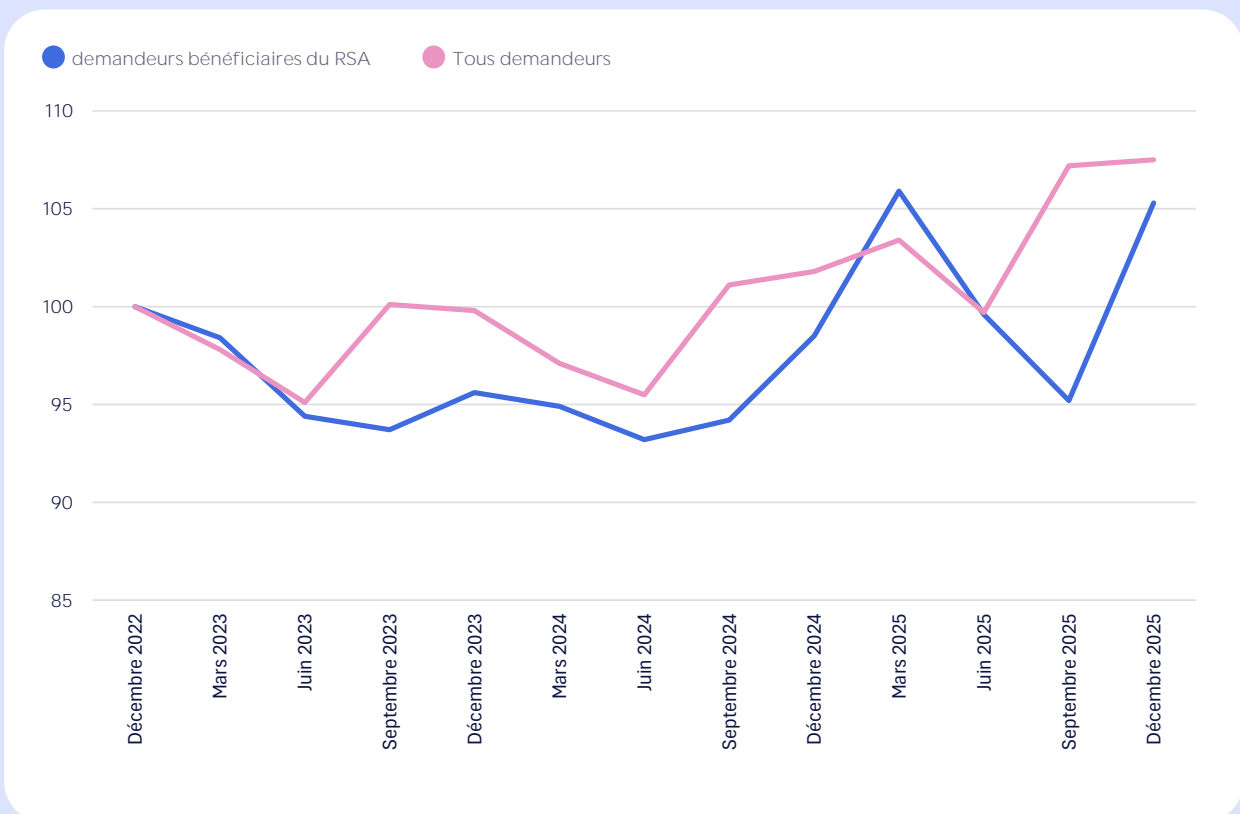

STATISTIQUES ET INDICATEURS

LES DEMANDEURS BÉNÉFICIAIRES DU RSA DÉPARTEMENT - LOIRE-ATLANTIQUE DÉCEMBRE 2025

9 920

DEMANDEURS BÉNÉFICIAIRES
DU RSA INSCRITS A FIN
DÉCEMBRE 2025 EN CATEGORIE
ABC

+6,9%

D'ÉVOLUTION SUR UN AN

PART DANS L'ENSEMBLE DE LA DEMANDE D'EMPLOI - CAT. ABC

GRAPHIQUE 1
ÉVOLUTION COMPARÉE EN BASE 100 - CAT. ABC

PROFIL SOCIO-DEMO - CATEGORIES ABC

LES MÉTIERS RECHERCHÉS - CAT. ABC

TABLEAU 1

LES MÉTIERS LES PLUS RECHERCHÉS