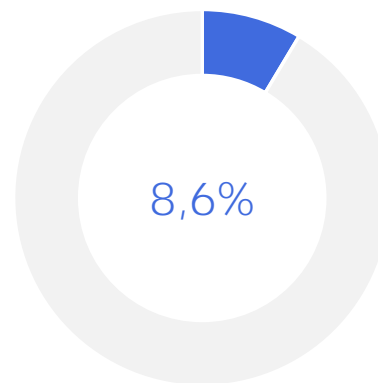

STATISTIQUES ET INDICATEURS

LES DEMANDEURS BÉNÉFICIAIRES DU RSA DÉPARTEMENT - LOIRE-ATLANTIQUE DÉCEMBRE 2025

9 920

DEMANDEURS BÉNÉFICIAIRES
DU RSA INSCRITS A FIN
DÉCEMBRE 2025 EN CATEGORIE
ABC

+6,9%

D'ÉVOLUTION SUR UN AN

PART DANS L'ENSEMBLE DE LA DEMANDE D'EMPLOI - CAT. ABC

GRAPHIQUE 1
ÉVOLUTION COMPARÉE EN BASE 100 - CAT. ABC

PROFIL SOCIO-DEMO - CATEGORIES ABC

LES MÉTIERS RECHERCHÉS - CAT. ABC

TABLEAU 1

LES MÉTIERS LES PLUS RECHERCHÉS