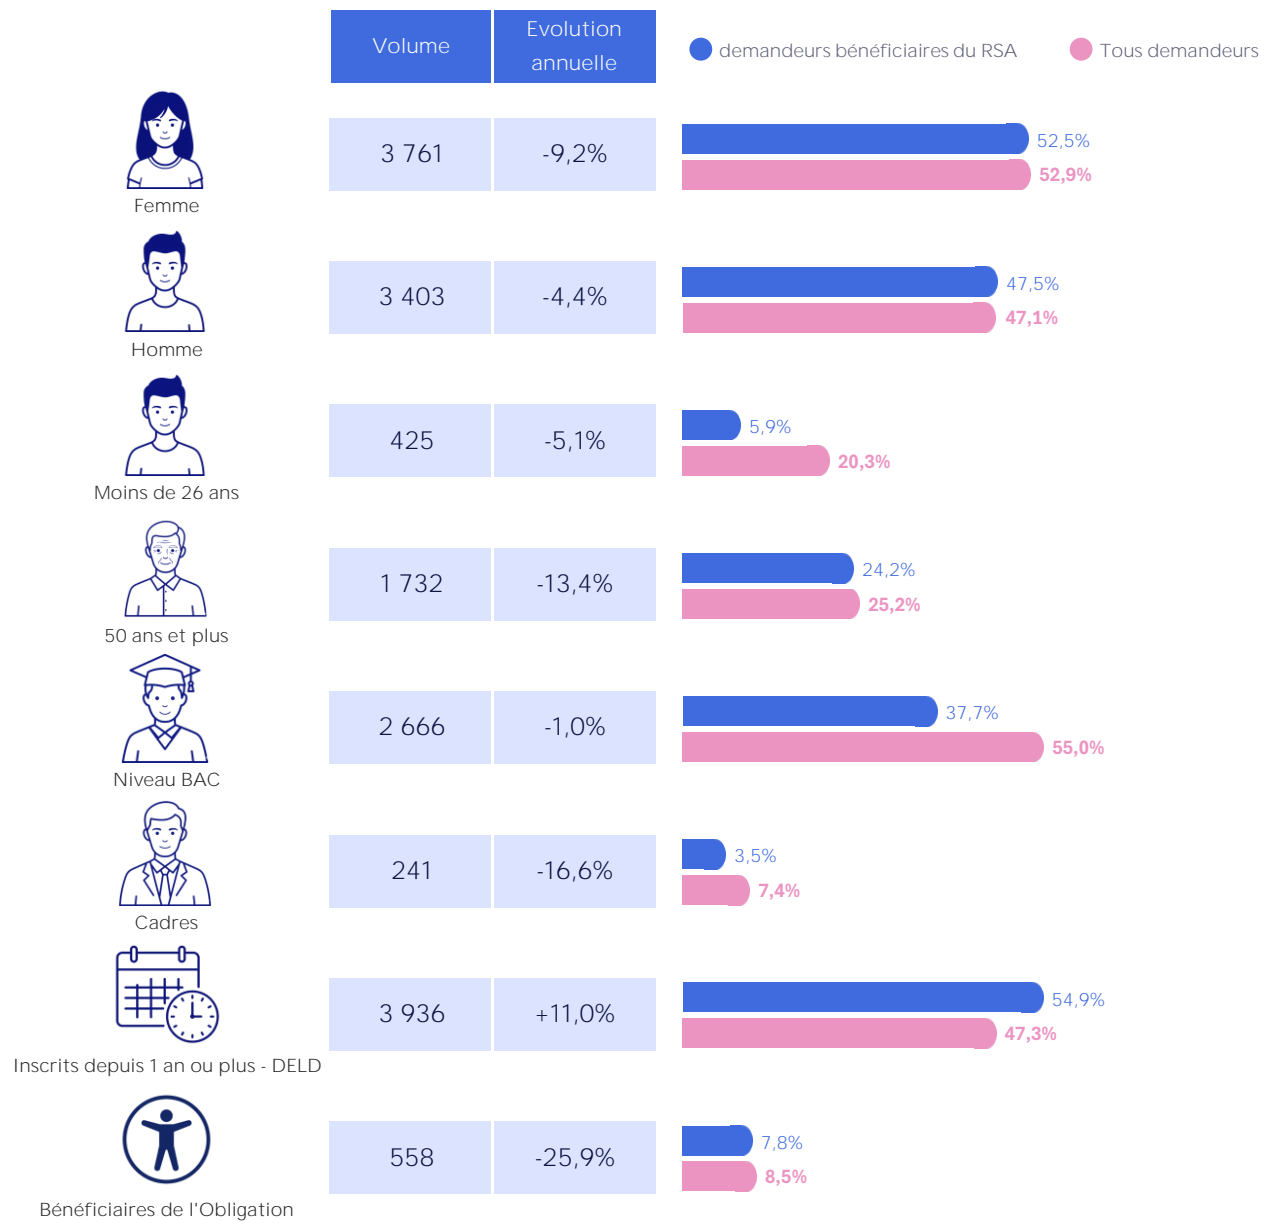

STATISTIQUES ET INDICATEURS

LES DEMANDEURS BÉNÉFICIAIRES DU RSA DÉPARTEMENT - MAINE-ET-LOIRE DÉCEMBRE 2025

7 164

DEMANDEURS BÉNÉFICIAIRES
DU RSA INSCRITS A FIN
DÉCEMBRE 2025 EN CATEGORIE
ABC

-7,0%

D'EVOLUTION SUR UN AN

PART DANS L'ENSEMBLE DE LA DEMANDE D'EMPLOI - CAT. ABC

GRAPHIQUE 1
ÉVOLUTION COMPARÉE EN BASE 100 - CAT. ABC

PROFIL SOCIO-DEMO - CATEGORIES ABC

LES MÉTIERS RECHERCHÉS - CAT. ABC

TABLEAU 1

LES MÉTIERS LES PLUS RECHERCHÉS