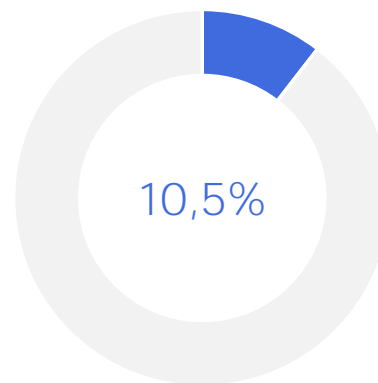

STATISTIQUES ET INDICATEURS

LES DEMANDEURS BÉNÉFICIAIRES DU RSA DÉPARTEMENT - MAINE-ET-LOIRE DÉCEMBRE 2025

7 164

DEMANDEURS BÉNÉFICIAIRES
DU RSA INSCRITS A FIN
DÉCEMBRE 2025 EN CATEGORIE
ABC

-7,0%

D'EVOLUTION SUR UN AN

PART DANS L'ENSEMBLE DE LA DEMANDE D'EMPLOI - CAT. ABC

GRAPHIQUE 1
ÉVOLUTION COMPARÉE EN BASE 100 - CAT. ABC

PROFIL SOCIO-DEMO - CATEGORIES ABC

LES MÉTIERS RECHERCHÉS - CAT. ABC

TABLEAU 1

LES MÉTIERS LES PLUS RECHERCHÉS