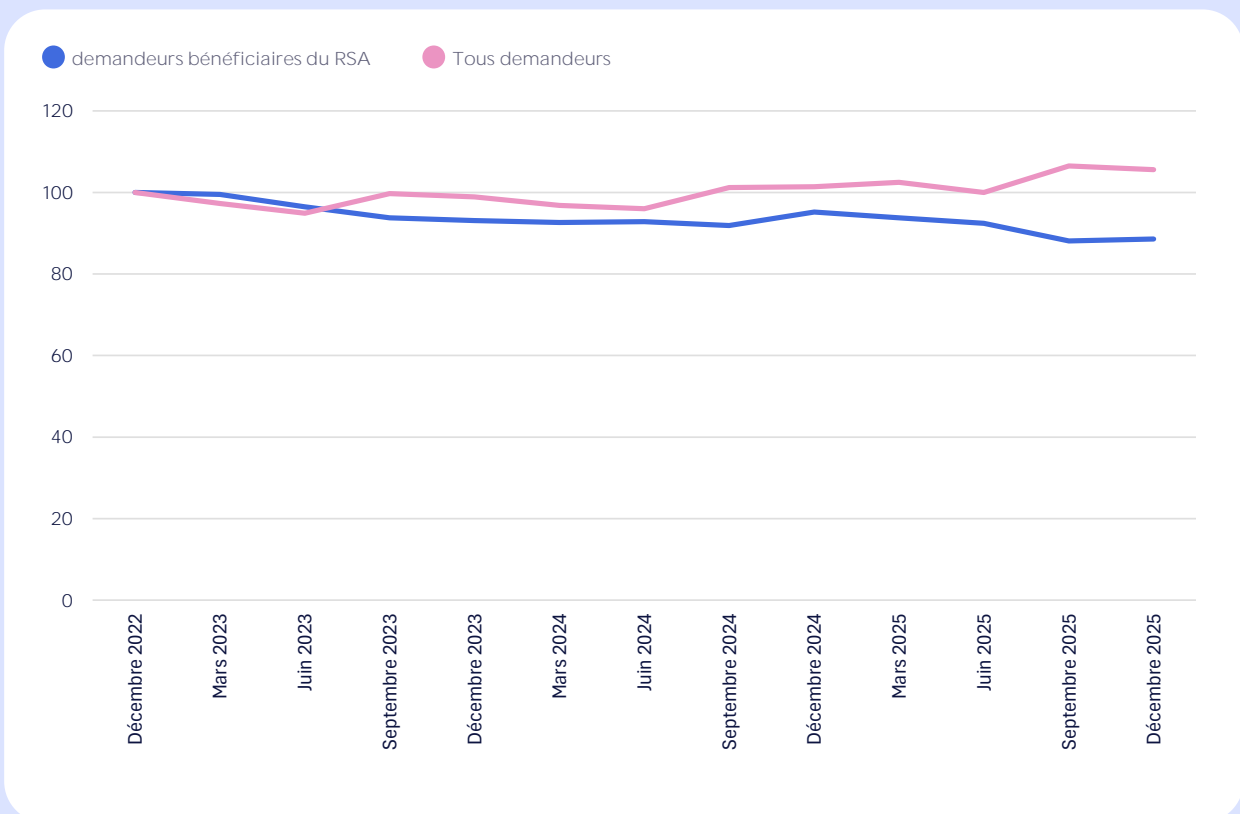

STATISTIQUES ET INDICATEURS

LES DEMANDEURS BÉNÉFICIAIRES DU RSA DÉPARTEMENT - MAINE-ET-LOIRE DÉCEMBRE 2025

7 164

DEMANDEURS BÉNÉFICIAIRES
DU RSA INSCRITS A FIN
DÉCEMBRE 2025 EN CATEGORIE
ABC

-7,0%

D'EVOLUTION SUR UN AN

PART DANS L'ENSEMBLE DE LA DEMANDE D'EMPLOI - CAT. ABC

GRAPHIQUE 1
ÉVOLUTION COMPARÉE EN BASE 100 - CAT. ABC

PROFIL SOCIO-DEMO - CATEGORIES ABC

LES MÉTIERS RECHERCHÉS - CAT. ABC

TABLEAU 1

LES MÉTIERS LES PLUS RECHERCHÉS