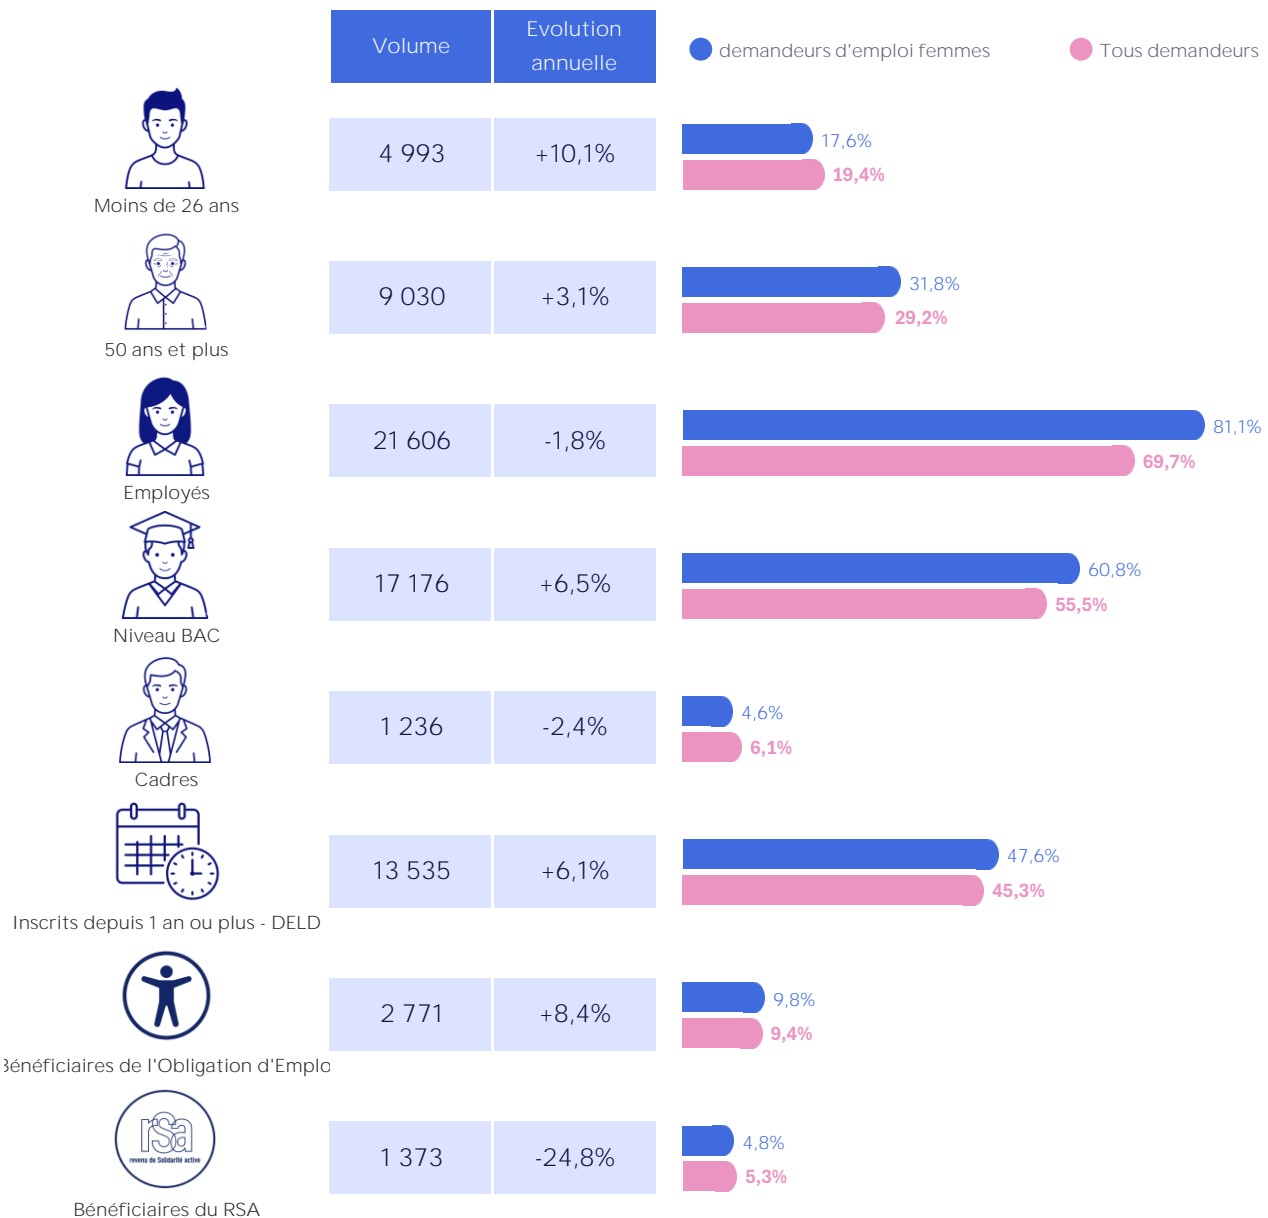

# LES DEMANDEURS D'EMPLOI FEMMES DÉPARTEMENT - VENDÉE DÉCEMBRE 2025

28 411

DEMANDEURS D'EMPLOI  
FEMMES INSCRITS A FIN  
DÉCEMBRE 2025 EN CATEGORIE  
ABC

+3,5%

D'EVOLUTION SUR UN AN

PART DANS L'ENSEMBLE DE LA DEMANDE D'EMPLOI - CAT. ABC

GRAPHIQUE 1  
ÉVOLUTION COMPARÉE EN BASE 100 - CAT. ABC

## PROFIL SOCIO-DEMO - CATEGORIES ABC