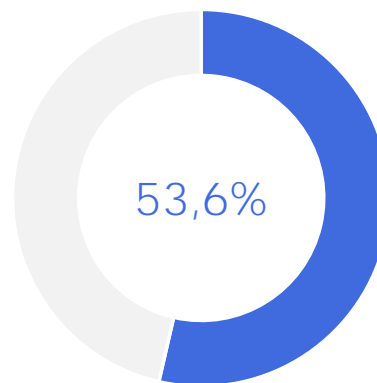

# LES DEMANDEURS D'EMPLOI FEMMES DÉPARTEMENT - VENDÉE DÉCEMBRE 2025

28 411

DEMANDEURS D'EMPLOI  
FEMMES INSCRITS A FIN  
DÉCEMBRE 2025 EN CATEGORIE  
ABC

+3,5%

D'EVOLUTION SUR UN AN

PART DANS L'ENSEMBLE DE LA DEMANDE D'EMPLOI - CAT. ABC