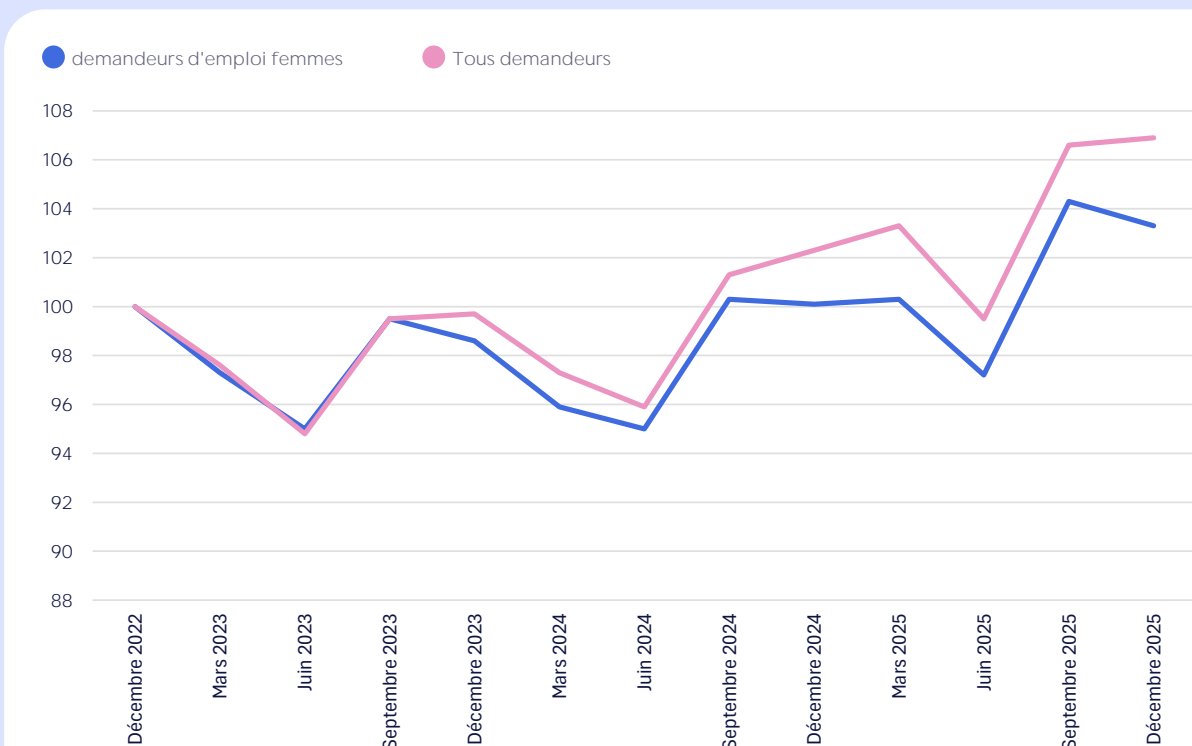

# LES DEMANDEURS D'EMPLOI FEMMES RÉGION - PAYS DE LA LOIRE DÉCEMBRE 2025

157 260

DEMANDEURS D'EMPLOI  
FEMMES INSCRITS A FIN  
DÉCEMBRE 2025 EN CATEGORIE  
ABC

+3,2%

D'EVOLUTION SUR UN AN

PART DANS L'ENSEMBLE DE LA DEMANDE D'EMPLOI - CAT. ABC

GRAPHIQUE 1  
ÉVOLUTION COMPARÉE EN BASE 100 - CAT. ABC

## PROFIL SOCIO-DEMO - CATEGORIES ABC