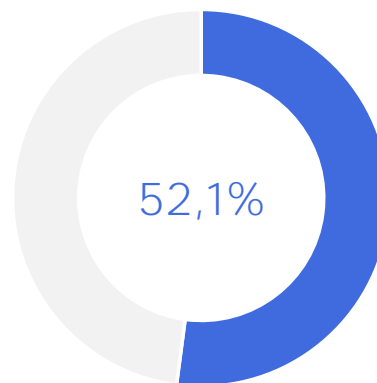

# LES DEMANDEURS D'EMPLOI FEMMES RÉGION - PAYS DE LA LOIRE DÉCEMBRE 2025

157 260

DEMANDEURS D'EMPLOI  
FEMMES INSCRITS A FIN  
DÉCEMBRE 2025 EN CATEGORIE  
ABC

+3,2%

D'EVOLUTION SUR UN AN

PART DANS L'ENSEMBLE DE LA DEMANDE D'EMPLOI - CAT. ABC