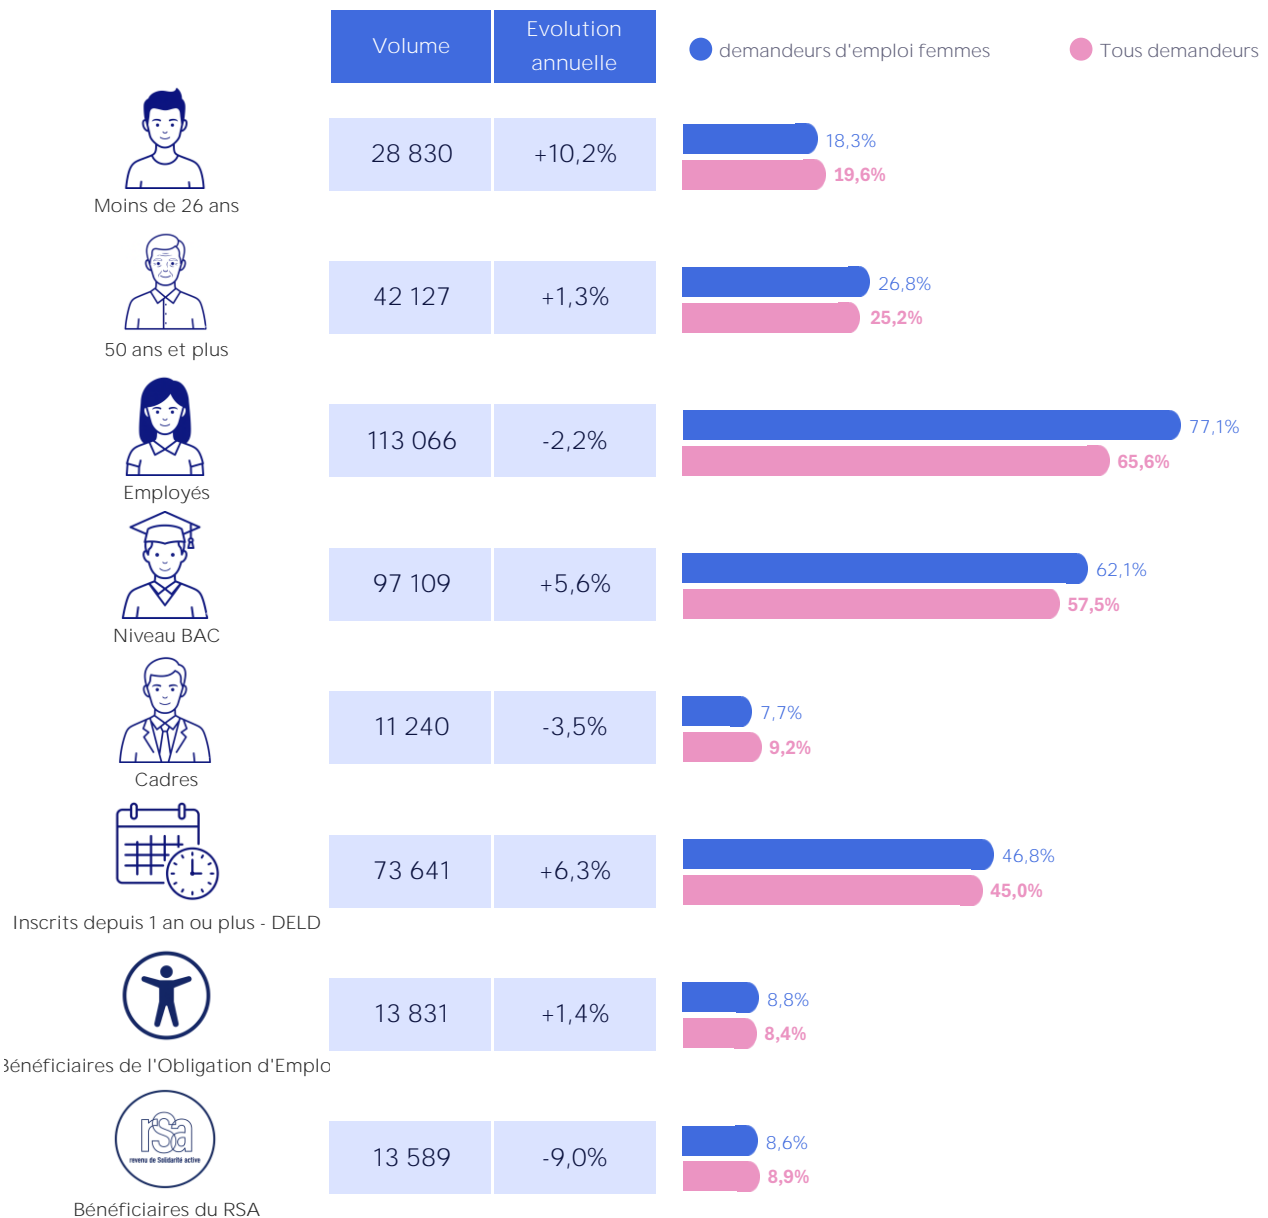

# LES DEMANDEURS D'EMPLOI FEMMES RÉGION - PAYS DE LA LOIRE DÉCEMBRE 2025

157 260

DEMANDEURS D'EMPLOI  
FEMMES INSCRITS A FIN  
DÉCEMBRE 2025 EN CATEGORIE  
ABC

+3,2%

D'EVOLUTION SUR UN AN

PART DANS L'ENSEMBLE DE LA DEMANDE D'EMPLOI - CAT. ABC

GRAPHIQUE 1  
ÉVOLUTION COMPARÉE EN BASE 100 - CAT. ABC

## PROFIL SOCIO-DEMO - CATEGORIES ABC