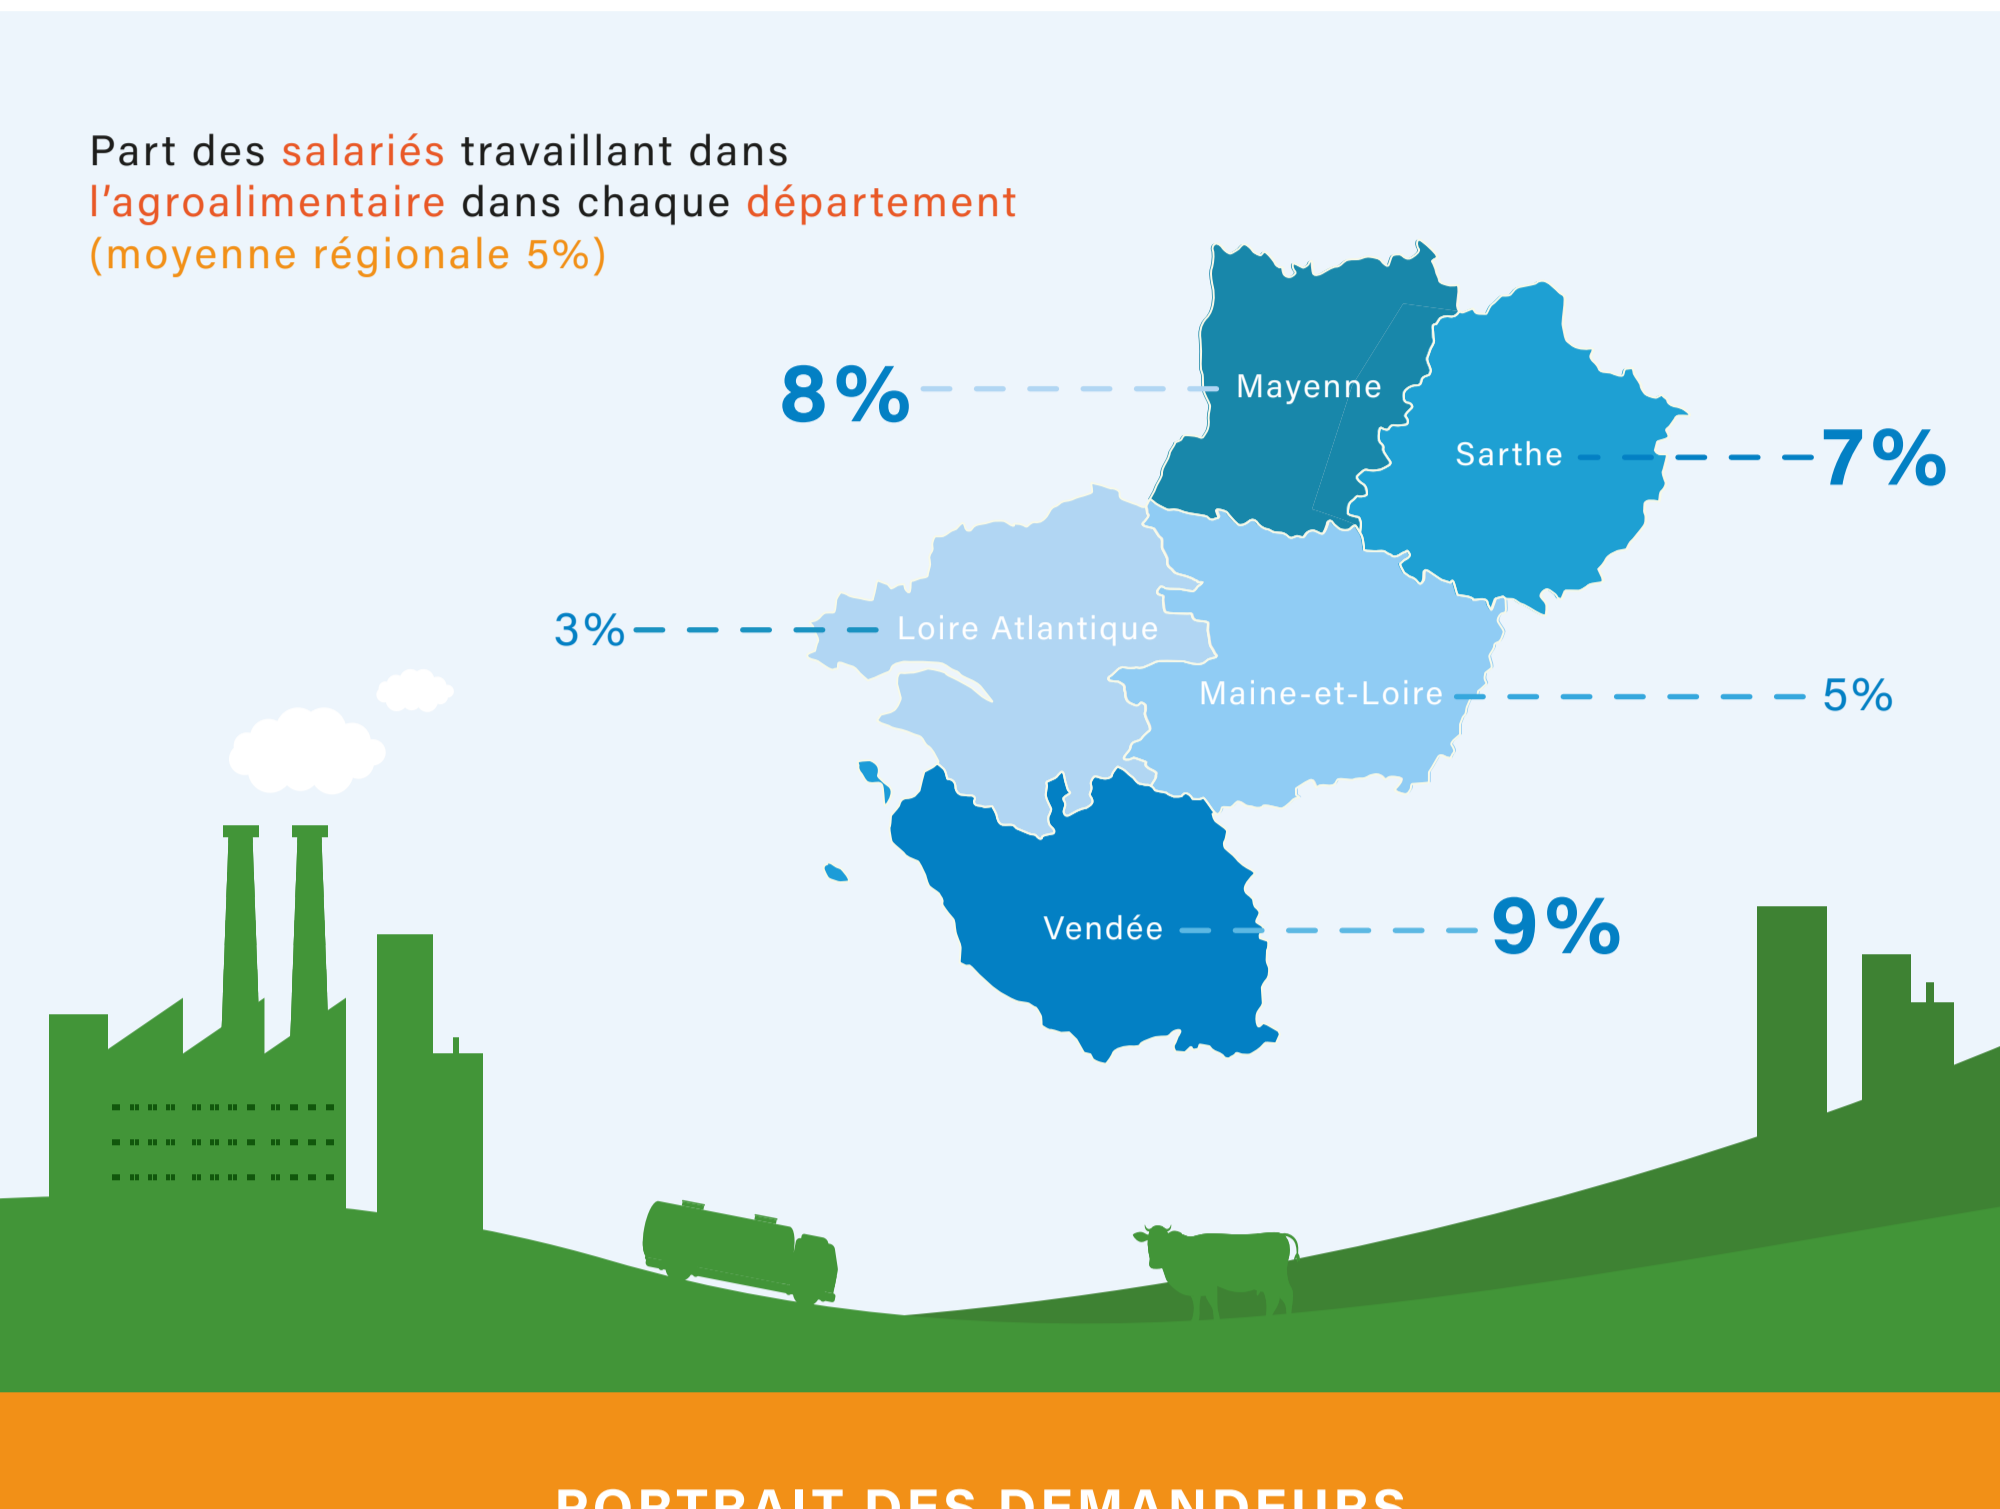

TOUT SAVOIR SUR L'EMPLOI DANS L'AGROALIMENTAIRE

en PAYS DE LA LOIRE

**TOUT SAVOIR SUR L'EMPLOI
DANS L'AGROALIMENTAIRE**
en PAYS DE LA LOIRE

PORTRAIT DES DEMANDEURS D'EMPLOI DU SECTEUR

UN FORT RECOURS À L'INTÉRIM, DES OFFRES D'EMPLOI MAJORITAIREMENT DURABLES

LA FORMATION, LEVIER DE RETOUR À L'EMPLOI

Taux d'accès à l'emploi post-formation **similaire** à la moyenne

Les 3 principaux savoir-être professionnels attendus