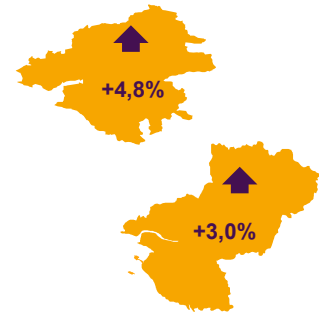

STAT'EXPRESS

L'EMPLOI INTÉRIMAIRE EN LOIRE-ATLANTIQUE

AU 4ÈME TRIMESTRE 2021

24 218
INTÉRIMAIRES
EN LOIRE-ATLANTIQUE

AU 4ÈME TRIMESTRE
2021

PART DE LA
LOIRE-ATLANTIQUE
DANS
L'INTÉRIM REGIONAL
36,8%

1ER
DÉPARTEMENT DE LA REGION

Chiffres 1
ÉVOLUTION TRIMESTRIELLE

Chiffres 2
ÉVOLUTION TRIMESTRIELLE PAR SECTEUR

Industrie

Construction

Tertiaire

Graphique 1
NOMBRE D'INTÉRIMAIRES EN FIN DE TRIMESTRE

Graphique 2
RÉPARTITION PAR SECTEUR
EN LOIRE-ATLANTIQUE

2_ STAT' EXPRESS

Chiffres 3

LES 5 PREMIERS SECTEURS EN LOIRE-ATLANTIQUE

PART
DU SECTEUR

ÉVOLUTION
TRIMESTRIELLE

① CONSTRUCTION

↑
+2,7%

② COMMERCE ; RÉPARATION D'AUTOMOBILES
ET DE MOTOCYCLES