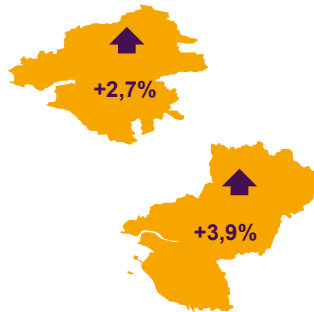

STAT'EXPRESS

L'EMPLOI INTÉRIMAIRE EN LOIRE-ATLANTIQUE

AU 4ÈME TRIMESTRE 2021

24 218
INTÉRIMAIRES
EN LOIRE-ATLANTIQUE

AU 4ÈME TRIMESTRE
2021

PART DE LA
LOIRE-ATLANTIQUE
DANS
L'INTÉRIM REGIONAL
36,8%

1ER
DÉPARTEMENT DE LA REGION

Chiffres 1
ÉVOLUTION TRIMESTRIELLE

Chiffres 2
ÉVOLUTION TRIMESTRIELLE PAR SECTEUR

Industrie

Construction

Tertiaire

Graphique 1
NOMBRE D'INTÉRIMAIRES EN FIN DE TRIMESTRE

Graphique 2
RÉPARTITION PAR SECTEUR
EN LOIRE-ATLANTIQUE

2_ STAT' EXPRESS

Chiffres 3

LES 5 PREMIERS SECTEURS EN LOIRE-ATLANTIQUE

PART
DU SECTEUR

ÉVOLUTION
TRIMESTRIELLE

① CONSTRUCTION

↑
+2,7%

② COMMERCE ; RÉPARATION D'AUTOMOBILES
ET DE MOTOCYCLES