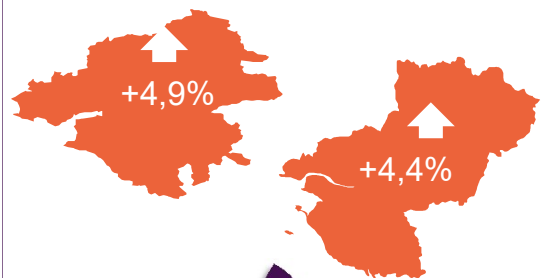

STAT'EXPRESS

L'EMPLOI INTÉRIMAIRE EN LOIRE-ATLANTIQUE

AU 4ÈME TRIMESTRE 2021

24 218
INTÉRIMAIRES
EN LOIRE-ATLANTIQUE

AU 4ÈME TRIMESTRE
2021

PART DE LA
LOIRE-ATLANTIQUE
DANS
L'INTÉRIM REGIONAL
36,8%

1ER
DÉPARTEMENT DE LA REGION

Chiffres 1
ÉVOLUTION TRIMESTRIELLE

Chiffres 2
ÉVOLUTION TRIMESTRIELLE PAR SECTEUR

Industrie

Construction

Tertiaire

Graphique 1
NOMBRE D'INTÉRIMAIRES EN FIN DE TRIMESTRE

Graphique 2
RÉPARTITION PAR SECTEUR
EN LOIRE-ATLANTIQUE