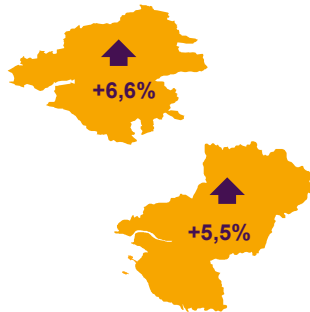

STAT'EXPRESS

L'EMPLOI INTÉRIMAIRE EN LOIRE-ATLANTIQUE

AU 4ÈME TRIMESTRE 2021

24 218
INTÉRIMAIRES
EN LOIRE-ATLANTIQUE

AU 4ÈME TRIMESTRE
2021

PART DE LA
LOIRE-ATLANTIQUE
DANS
L'INTÉRIM REGIONAL
36,8%

1ER
DÉPARTEMENT DE LA REGION

Chiffres 1
ÉVOLUTION TRIMESTRIELLE

Chiffres 2
ÉVOLUTION TRIMESTRIELLE PAR SECTEUR

Industrie

Construction

Tertiaire

Graphique 1
NOMBRE D'INTÉRIMAIRES EN FIN DE TRIMESTRE

Graphique 2
RÉPARTITION PAR SECTEUR
EN LOIRE-ATLANTIQUE

2_ STAT' EXPRESS

Chiffres 3

LES 5 PREMIERS SECTEURS EN LOIRE-ATLANTIQUE

PART
DU SECTEUR

ÉVOLUTION
TRIMESTRIELLE

① CONSTRUCTION

↑
+2,7%

② COMMERCE ; RÉPARATION D'AUTOMOBILES
ET DE MOTOCYCLES