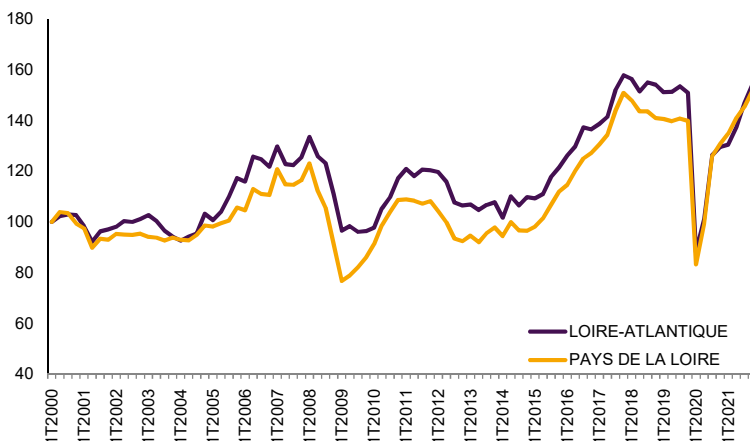

STAT'EXPRESS

L'EMPLOI INTÉRIMAIRE EN LOIRE-ATLANTIQUE

AU 4ÈME TRIMESTRE 2021

24 218
INTÉRIMAIRES
EN LOIRE-ATLANTIQUE

AU 4ÈME TRIMESTRE
2021

PART DE LA
LOIRE-ATLANTIQUE
DANS
L'INTÉRIM REGIONAL
36,8%

1ER
DÉPARTEMENT DE LA REGION

Chiffres 1
ÉVOLUTION TRIMESTRIELLE

Chiffres 2
ÉVOLUTION TRIMESTRIELLE PAR SECTEUR

Industrie

Construction

Tertiaire

Graphique 1
NOMBRE D'INTÉRIMAIRES EN FIN DE TRIMESTRE

Graphique 2
RÉPARTITION PAR SECTEUR
EN LOIRE-ATLANTIQUE

2_ STAT' EXPRESS

Chiffres 3

LES 5 PREMIERS SECTEURS EN LOIRE-ATLANTIQUE

PART
DU SECTEUR

ÉVOLUTION
TRIMESTRIELLE

① CONSTRUCTION

↑
+2,7%

② COMMERCE ; RÉPARATION D'AUTOMOBILES
ET DE MOTOCYCLES