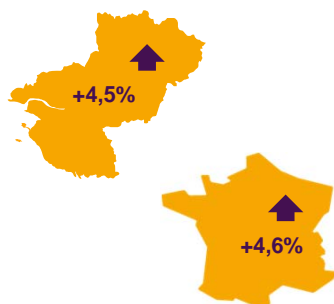

STAT'EXPRESS

L'EMPLOI INTERIMAIRE EN PAYS DE LA LOIRE

AU 4EME TRIMESTRE 2020

PART DES
PAYS DE LA LOIRE
DANS
L'INTERIM NATIONAL

7,7%

6EME

REGION DE FRANCE

Chiffres 1
EVOLUTION TRIMESTRIELLE

Chiffres 2
EVOLUTION TRIMESTRIELLE PAR SECTEUR

Graphique 1
NOMBRE D'INTERIMAIRES EN FIN DE TRIMESTRE

Graphique 2
REPARTITION PAR SECTEUR
EN PAYS DE LA LOIRE

SOURCE : DARES, DIRECCTE. Exploitation des déclarations sociales nominatives (DSN) et des fichiers Pôle emploi des déclarations mensuelles des agences d'intérim - **DONNEES CVS**