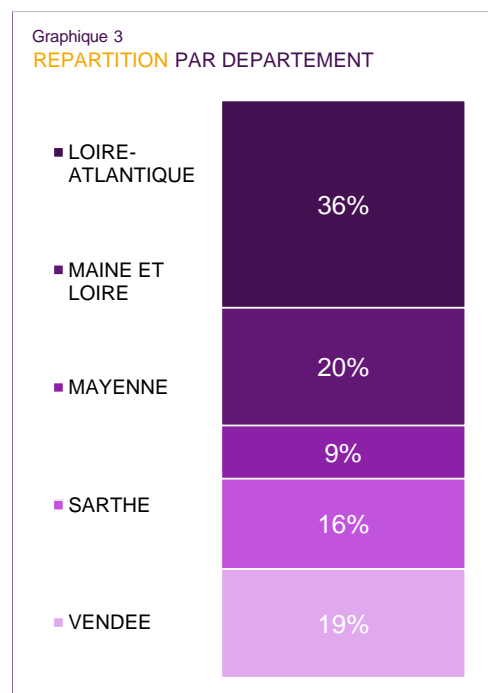

STAT'EXPRESS

L'EMPLOI INTERIMAIRE EN PAYS DE LA LOIRE

AU 4EME TRIMESTRE 2020

PART DES
PAYS DE LA LOIRE
DANS
L'INTERIM NATIONAL

7,7%

6EME

REGION DE FRANCE

Chiffres 1
EVOLUTION TRIMESTRIELLE

Chiffres 2
EVOLUTION TRIMESTRIELLE PAR SECTEUR

Graphique 1
NOMBRE D'INTERIMAIRES EN FIN DE TRIMESTRE

Graphique 2
REPARTITION PAR SECTEUR
EN PAYS DE LA LOIRE

SOURCE : DARES, DIRECCTE. Exploitation des déclarations sociales nominatives (DSN) et des fichiers Pôle emploi des déclarations mensuelles des agences d'intérim - **DONNEES CVS**