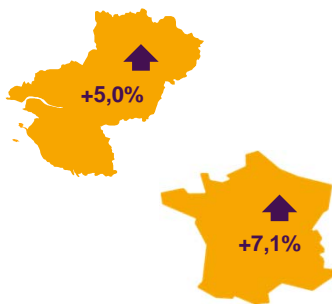

STAT'EXPRESS

L'EMPLOI INTERIMAIRE EN PAYS DE LA LOIRE

AU 4EME TRIMESTRE 2020

PART DES
PAYS DE LA LOIRE
DANS
L'INTERIM NATIONAL

7,7%

6EME

REGION DE FRANCE

Chiffres 1
EVOLUTION TRIMESTRIELLE

Chiffres 2
EVOLUTION TRIMESTRIELLE PAR SECTEUR

Graphique 1
NOMBRE D'INTERIMAIRES EN FIN DE TRIMESTRE

Graphique 2
REPARTITION PAR SECTEUR
EN PAYS DE LA LOIRE

SOURCE : DARES, DIRECCTE. Exploitation des déclarations sociales nominatives (DSN) et des fichiers Pôle emploi des déclarations mensuelles des agences d'intérim - **DONNEES CVS**