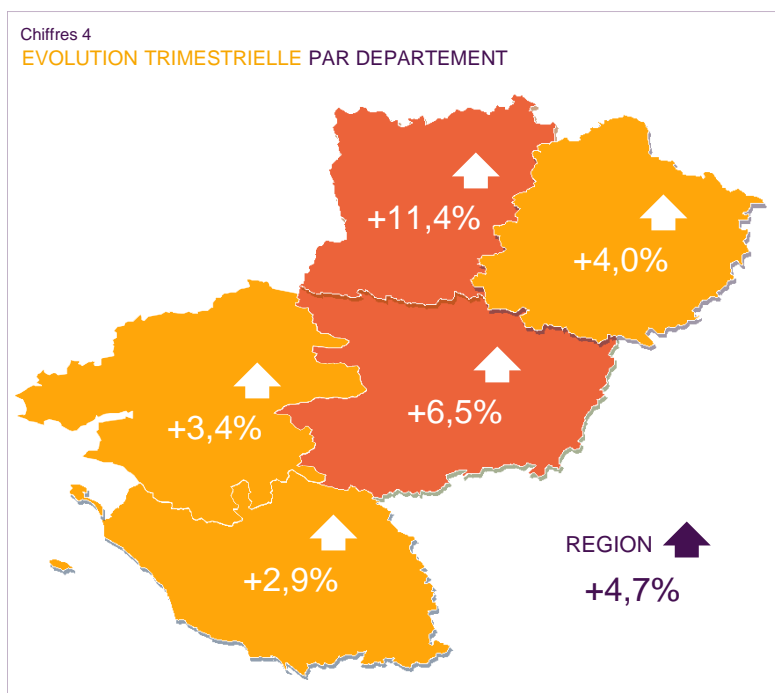

STAT'EXPRESS

L'EMPLOI INTERIMAIRE EN PAYS DE LA LOIRE

AU 4EME TRIMESTRE 2020

PART DES
PAYS DE LA LOIRE
DANS
L'INTERIM NATIONAL

7,7%

6EME

REGION DE FRANCE

Chiffres 1
EVOLUTION TRIMESTRIELLE

Chiffres 2
EVOLUTION TRIMESTRIELLE PAR SECTEUR

Graphique 1
NOMBRE D'INTERIMAIRES EN FIN DE TRIMESTRE

Graphique 2
REPARTITION PAR SECTEUR
EN PAYS DE LA LOIRE

SOURCE : DARES, DIRECCTE. Exploitation des déclarations sociales nominatives (DSN) et des fichiers Pôle emploi des déclarations mensuelles des agences d'intérim - **DONNEES CVS**