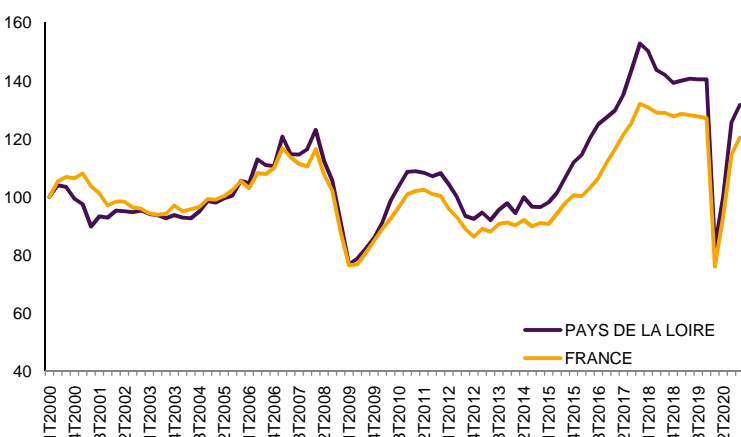

STAT'EXPRESS

L'EMPLOI INTERIMAIRE EN PAYS DE LA LOIRE

AU 4EME TRIMESTRE 2020

PART DES
PAYS DE LA LOIRE
DANS
L'INTERIM NATIONAL

7,7%

6EME

REGION DE FRANCE

Chiffres 1
EVOLUTION TRIMESTRIELLE

Chiffres 2
EVOLUTION TRIMESTRIELLE PAR SECTEUR

Graphique 1
NOMBRE D'INTERIMAIRES EN FIN DE TRIMESTRE

Graphique 2
REPARTITION PAR SECTEUR
EN PAYS DE LA LOIRE

SOURCE : DARES, DIRECCTE. Exploitation des déclarations sociales nominatives (DSN) et des fichiers Pôle emploi des déclarations mensuelles des agences d'intérim - **DONNEES CVS**