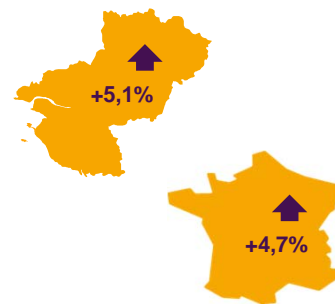

STAT'EXPRESS

L'EMPLOI INTERIMAIRE EN PAYS DE LA LOIRE

AU 4EME TRIMESTRE 2020

PART DES
PAYS DE LA LOIRE
DANS
L'INTERIM NATIONAL

7,7%

6EME

REGION DE FRANCE

Chiffres 1
EVOLUTION TRIMESTRIELLE

Chiffres 2
EVOLUTION TRIMESTRIELLE PAR SECTEUR

Graphique 1
NOMBRE D'INTERIMAIRES EN FIN DE TRIMESTRE

Graphique 2
REPARTITION PAR SECTEUR
EN PAYS DE LA LOIRE

SOURCE : DARES, DIRECCTE. Exploitation des déclarations sociales nominatives (DSN) et des fichiers Pôle emploi des déclarations mensuelles des agences d'intérim - **DONNEES CVS**