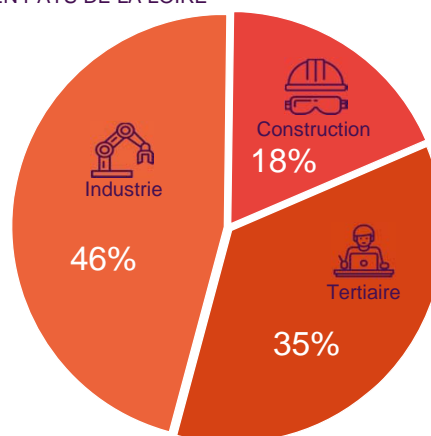

Graphique 2
REPARTITION PAR SECTEUR
EN PAYS DE LA LOIRE