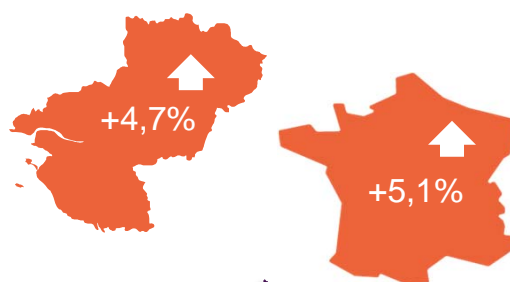

STAT'EXPRESS

L'EMPLOI INTERIMAIRE EN PAYS DE LA LOIRE

AU 4EME TRIMESTRE 2020

PART DES
PAYS DE LA LOIRE
DANS
L'INTERIM NATIONAL

7,7%

6EME

REGION DE FRANCE

Chiffres 1
EVOLUTION TRIMESTRIELLE

Chiffres 2
EVOLUTION TRIMESTRIELLE PAR SECTEUR

Graphique 1
NOMBRE D'INTERIMAIRES EN FIN DE TRIMESTRE

Graphique 2
REPARTITION PAR SECTEUR
EN PAYS DE LA LOIRE

SOURCE : DARES, DIRECCTE. Exploitation des déclarations sociales nominatives (DSN) et des fichiers Pôle emploi des déclarations mensuelles des agences d'intérim - **DONNEES CVS**