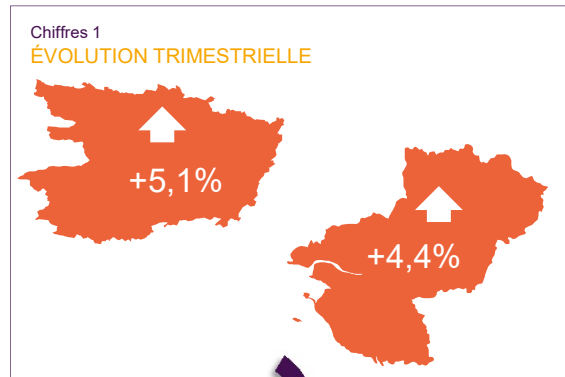

STAT'EXPRESS

L'EMPLOI INTÉRIMAIRE EN MAINE ET LOIRE

AU 4ÈME TRIMESTRE 2021

PART DU
MAINE ET LOIRE
DANS
L'INTÉRIM REGIONAL

20,3%

2ÈME
DÉPARTEMENT DE LA REGION

2_ STAT' EXPRESS

SOURCE : DARES, DIRECCTE. Exploitation des déclarations sociales nominatives (DSN) et des fichiers Pôle emploi des déclarations mensuelles des agences d'intérim - DONNEES CVS