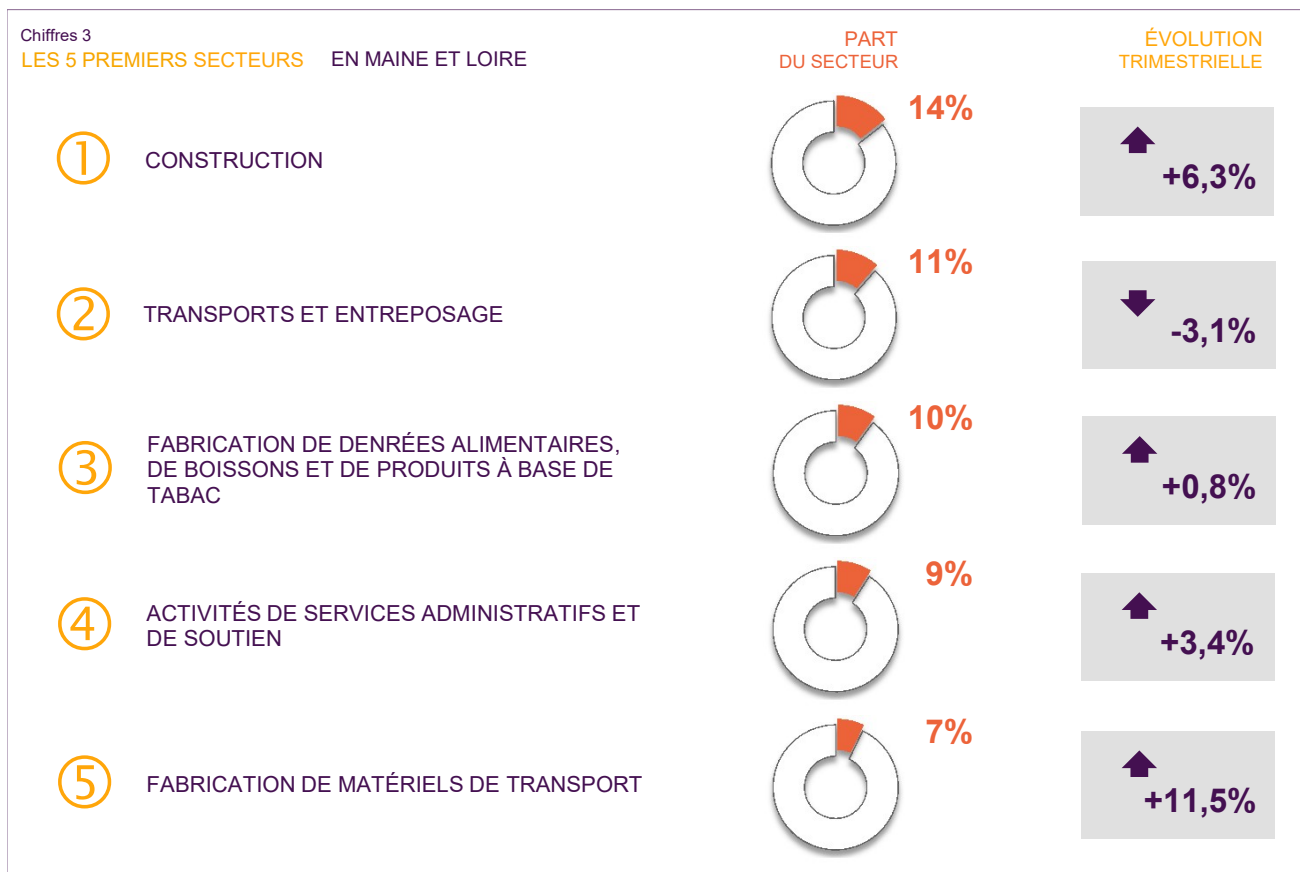

STAT'EXPRESS

L'EMPLOI INTÉRIMAIRE EN MAINE ET LOIRE

AU 4ÈME TRIMESTRE 2021

PART DU
MAINE ET LOIRE
DANS
L'INTÉRIM REGIONAL

20,3%

2ÈME
DÉPARTEMENT DE LA REGION

2_ STAT' EXPRESS

SOURCE : DARES, DIRECCTE. Exploitation des déclarations sociales nominatives (DSN) et des fichiers Pôle emploi des déclarations mensuelles des agences d'intérim - DONNEES CVS