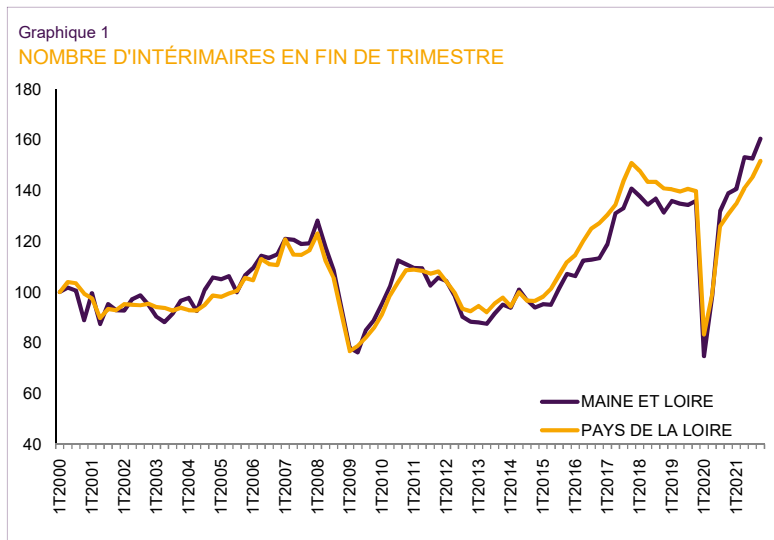

STAT'EXPRESS

L'EMPLOI INTÉRIMAIRE EN MAINE ET LOIRE

AU 4ÈME TRIMESTRE 2021

PART DU
MAINE ET LOIRE
DANS
L'INTÉRIM REGIONAL

20,3%

2ÈME
DÉPARTEMENT DE LA REGION

2_ STAT' EXPRESS

SOURCE : DARES, DIRECCTE. Exploitation des déclarations sociales nominatives (DSN) et des fichiers Pôle emploi des déclarations mensuelles des agences d'intérim - DONNEES CVS