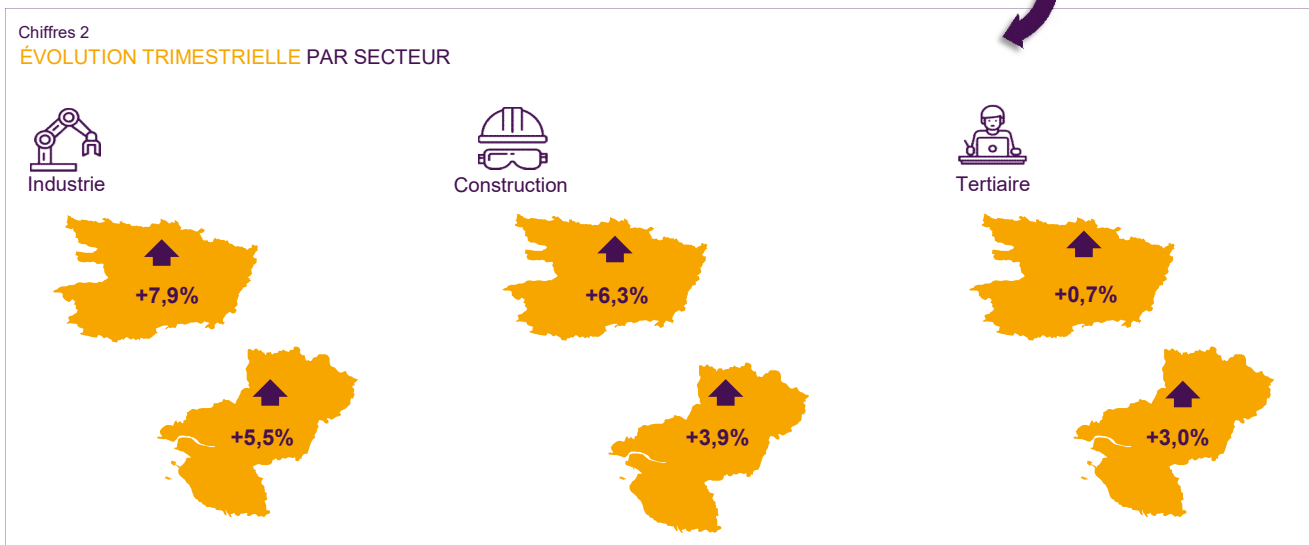

STAT'EXPRESS

L'EMPLOI INTÉRIMAIRE EN MAINE ET LOIRE

AU 4ÈME TRIMESTRE 2021

PART DU
MAINE ET LOIRE
DANS
L'INTÉRIM REGIONAL

20,3%

2ÈME
DÉPARTEMENT DE LA REGION

2_ STAT' EXPRESS

SOURCE : DARES, DIRECCTE. Exploitation des déclarations sociales nominatives (DSN) et des fichiers Pôle emploi des déclarations mensuelles des agences d'intérim - DONNEES CVS