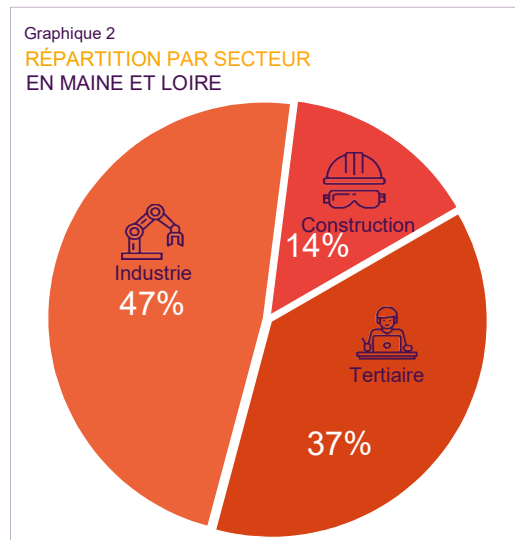

STAT'EXPRESS

L'EMPLOI INTÉRIMAIRE EN MAINE ET LOIRE

AU 4ÈME TRIMESTRE 2021

PART DU
MAINE ET LOIRE
DANS
L'INTÉRIM REGIONAL

20,3%

2ÈME
DÉPARTEMENT DE LA REGION

2_ STAT' EXPRESS

SOURCE : DARES, DIRECCTE. Exploitation des déclarations sociales nominatives (DSN) et des fichiers Pôle emploi des déclarations mensuelles des agences d'intérim - DONNEES CVS