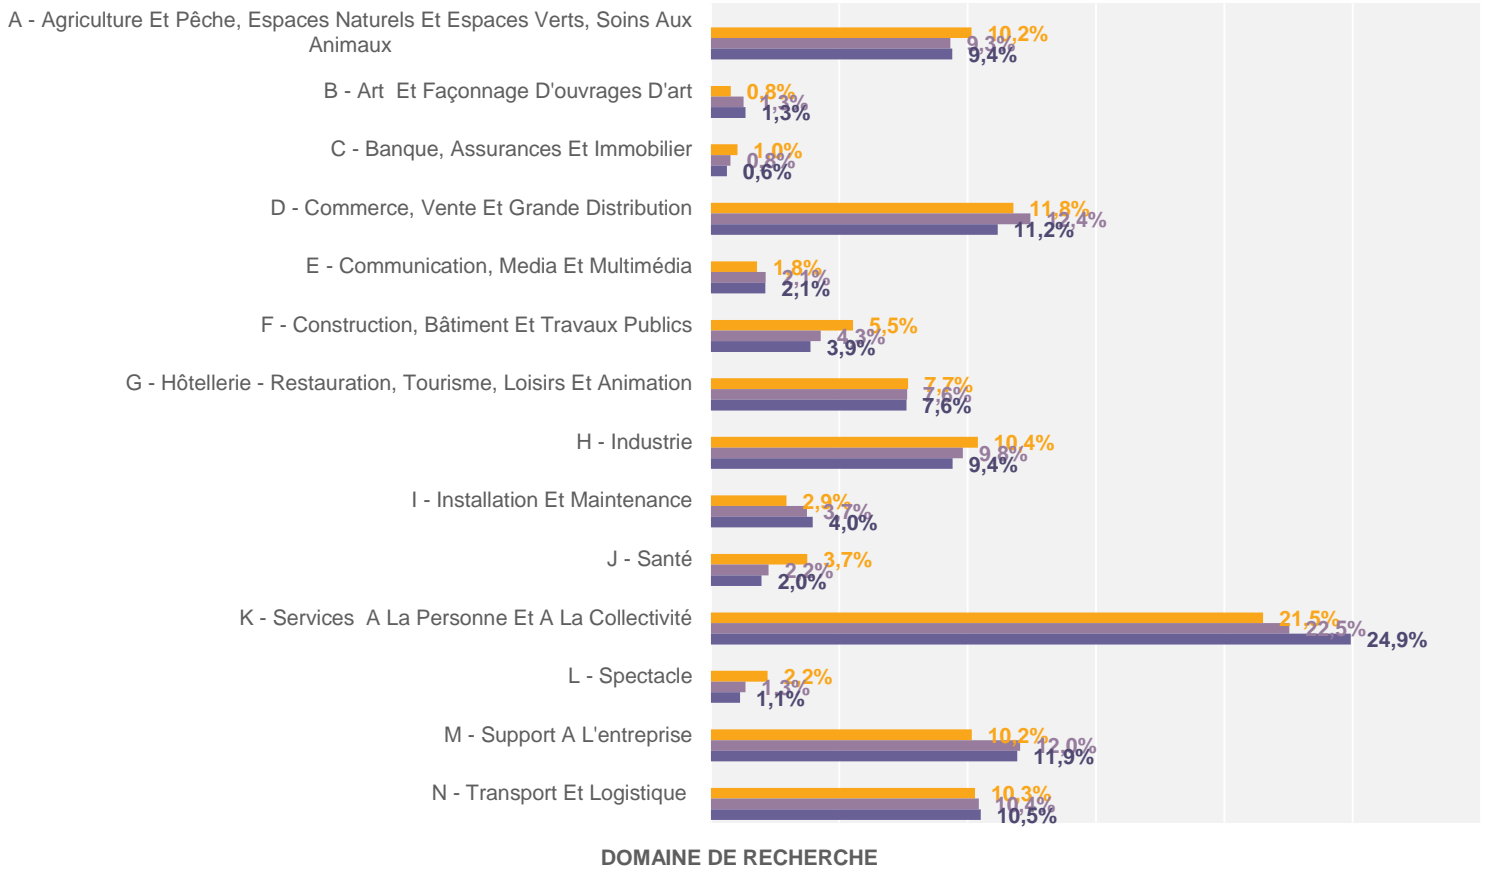

MOBILITÉ DES DEMANDEURS D'EMPLOI

GRAPHIQUES INDEMNISATION ET MINIMA SOCIAUX

LÉGENDE : ■ Ensemble des demandeurs en cat. ABC
■ - Dont inscrits en cat. A + 12 mois durant les 15 derniers
■ - Dont inscrits en cat. A + 24 mois durant les 27 derniers

LECTURE : 59,5% de l'ensemble de la DEFM ABC est indemnisée. Cette population représente 24,2% pour les demandeurs en cat. A + 12 mois pendant les 15 derniers.