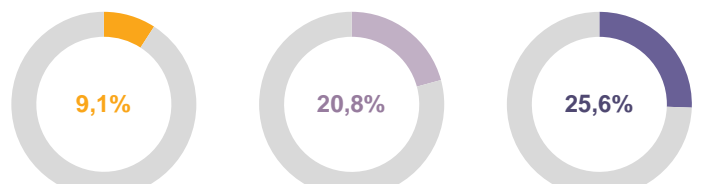

PART DES BÉNÉFICIAIRES DE L'OBLIGATION D'EMPLOI