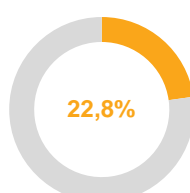

BÉNÉFICIAIRES DU RSA

Directrice de la publication
Martine CHONG-WA NUMERIC Jean-Marc VIOLEAU

Responsable de la rédaction
Vincent RAGOT

Conception et réalisation
Service SEE – Gaëtan COIRIER

Pôle emploi Pays de la Loire
1 rue de la Cale Crucy - CS 679 10
44179 NANTES Cedex 4

www.pole-emploi.org
www.observatoire-emploi-paysdelaloire.fr