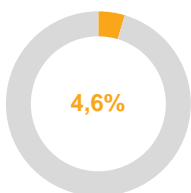

BÉNÉFICIAIRES DE L' ASS