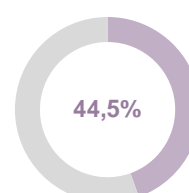

BÉNÉFICIAIRES DU RSA

Directrice de la publication
Martine CHONG-WA NUMERIC Jean-Marc VIOLEAU

Responsable de la rédaction
Vincent RAGOT

Conception et réalisation
Service SEE – Gaëtan COIRIER

Pôle emploi Pays de la Loire
1 rue de la Cale Crucy - CS 679 10
44179 NANTES Cedex 4

www.pole-emploi.org
www.observatoire-emploi-paysdelaloire.fr