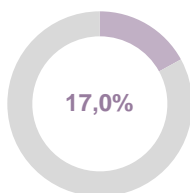

BÉNÉFICIAIRES DE L' ASS