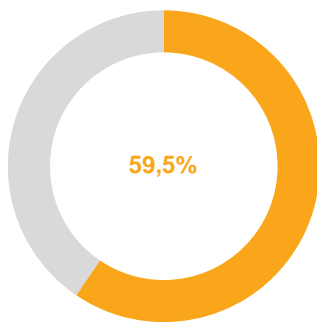

DEMANDEURS INDEMNISÉS

BÉNÉFICIAIRES DE L' ASS

BÉNÉFICIAIRES DU RSA

Directrice de la publication
Martine CHONG-WA NUMERIC Jean-Marc VIOLEAU

Responsable de la rédaction
Vincent RAGOT

Conception et réalisation
Service SEE – Gaëtan COIRIER

Pôle emploi Pays de la Loire
1 rue de la Cale Crucy - CS 679 10
44179 NANTES Cedex 4

www.pole-emploi.org
www.observatoire-emploi-paysdelaloire.fr