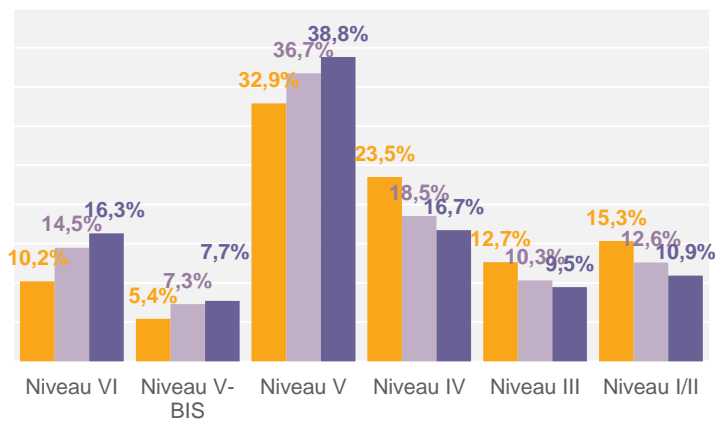

## MÉTHODOLOGIE

Les demandeurs éloignés de l'emploi sont identifiés comme ceux inscrits au moins 12 mois sans activité au cours des 15 derniers mois, parmi les demandeurs d'emploi de catégorie ABC. Parmi eux certains cumulent jusqu'à 24 mois au cours des 27 derniers. Ces deux indicateurs visent à mieux décrire les demandeurs d'emploi de longue durée n'ayant pas ou peu exercé d'activité. Ils sont calculés à partir du Fichier Historique des demandeurs d'emploi (FHA) produit par Pôle emploi. Ils viennent

## II - CARACTERISTIQUES DES DEMANDEURS

### GRAPHIQUES DONNÉES SOCIO-DEMO

LÉGENDE : ■ Ensemble des demandeurs en cat. ABC  
■ - Dont inscrits en cat. A + 12 mois durant les 15 derniers  
■ - Dont inscrits en cat. A + 24 mois durant les 27 derniers

RÉPARTITION PAR SEXE

LECTURE : 25,7% de l'ensemble de la DEFM ABC est âgée de 50 ans ou plus. Cette population représente 40,7% pour les demandeurs en cat. A + 12 mois pendant les 15 derniers.

RÉPARTITION PAR ÂGE