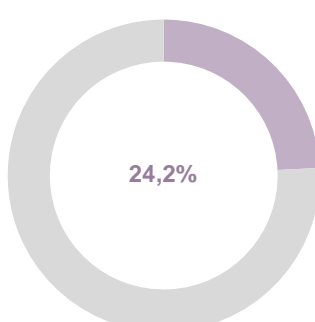

DEMANDEURS INDEMNISÉS

BÉNÉFICIAIRES DE L' ASS

BÉNÉFICIAIRES DU RSA

Directrice de la publication
Martine CHONG-WA NUMERIC Jean-Marc VIOLEAU

Responsable de la rédaction
Vincent RAGOT

Conception et réalisation
Service SEE – Gaëtan COIRIER

Pôle emploi Pays de la Loire
1 rue de la Cale Crucy - CS 679 10
44179 NANTES Cedex 4

www.pole-emploi.org
www.observatoire-emploi-paysdelaloire.fr