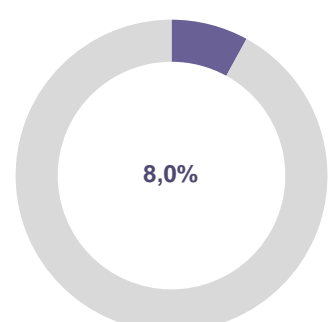

DEMANDEURS INDEMNISÉS

BÉNÉFICIAIRES DE L' ASS

BÉNÉFICIAIRES DU RSA

Directrice de la publication
Martine CHONG-WA NUMERIC Jean-Marc VIOLEAU

Responsable de la rédaction
Vincent RAGOT

Conception et réalisation
Service SEE – Gaëtan COIRIER

Pôle emploi Pays de la Loire
1 rue de la Cale Crucy - CS 679 10
44179 NANTES Cedex 4

www.pole-emploi.org
www.observatoire-emploi-paysdelaloire.fr