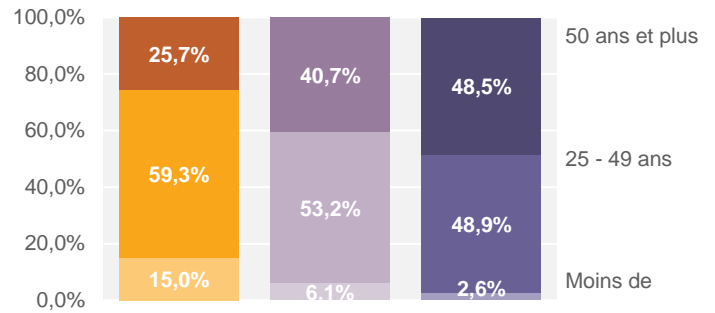

## MÉTHODOLOGIE

Les demandeurs éloignés de l'emploi sont identifiés comme ceux inscrits au moins 12 mois sans activité au cours des 15 derniers mois, parmi les demandeurs d'emploi de catégorie ABC. Parmi eux certains cumulent jusqu'à 24 mois au cours des 27 derniers. Ces deux indicateurs visent à mieux décrire les demandeurs d'emploi de longue durée n'ayant pas ou peu exercé d'activité. Ils sont calculés à partir du Fichier Historique des demandeurs d'emploi (FHA) produit par Pôle emploi. Ils viennent

## II - CARACTERISTIQUES DES DEMANDEURS

### GRAPHIQUES DONNÉES SOCIO-DEMO

LÉGENDE : ■ Ensemble des demandeurs en cat. ABC  
■ - Dont inscrits en cat. A + 12 mois durant les 15 derniers  
■ - Dont inscrits en cat. A + 24 mois durant les 27 derniers

RÉPARTITION PAR SEXE

LECTURE : 25,7% de l'ensemble de la DEFM ABC est âgée de 50 ans ou plus. Cette population représente 40,7% pour les demandeurs en cat. A + 12 mois pendant les 15 derniers.

RÉPARTITION PAR ÂGE