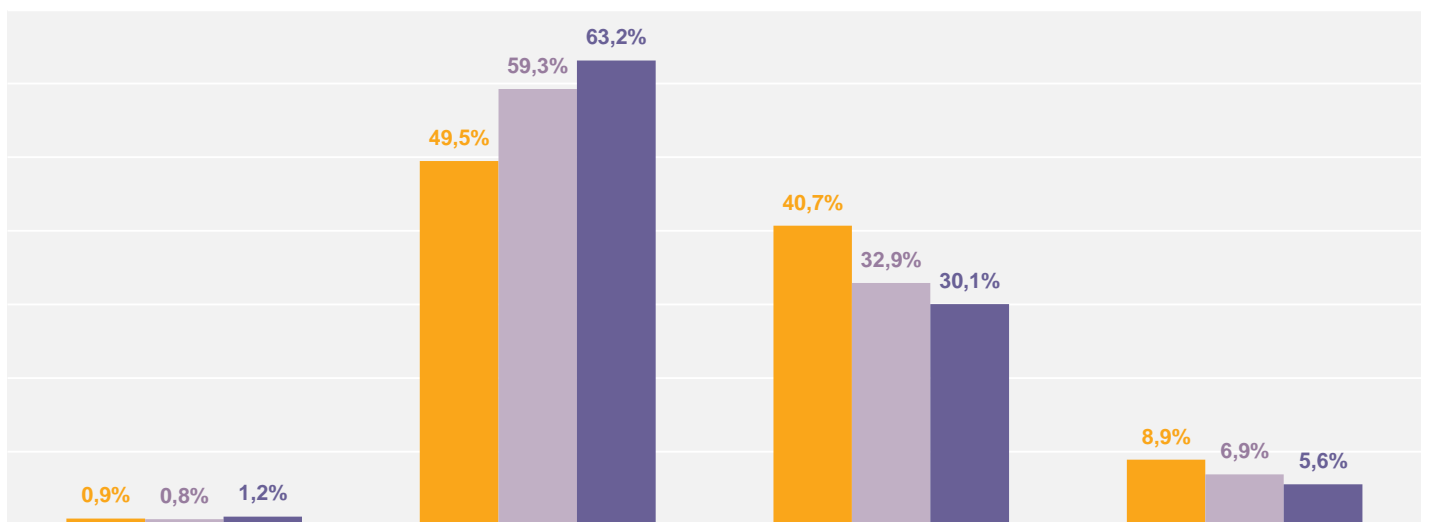

II - CARACTERISTIQUES DES DEMANDEURS

GRAPHIQUES DONNÉES SOCIO-DEMO

LÉGENDE : ■ Ensemble des demandeurs en cat. ABC
■ - Dont inscrits en cat. A + 12 mois durant les 15 derniers
■ - Dont inscrits en cat. A + 24 mois durant les 27 derniers

LECTURE : 25,7% de l'ensemble de la DEFM ABC est âgée de 50 ans ou plus. Cette population représente 40,7% pour les demandeurs en cat. A + 12 mois pendant les 15 derniers.

GRAPHIQUES RECHERCHE D'EMPLOI

LÉGENDE : ■ Ensemble des demandeurs en cat. ABC
■ - Dont inscrits en cat. A + 12 mois durant les 15 derniers
■ - Dont inscrits en cat. A + 24 mois durant les 27 derniers

LECTURE : 49,5% de l'ensemble de la DEFM ABC est seulement mobile à moins de 15 km ou 30 min. Cette population représente 59,3% pour les demandeurs en cat. A + 12 mois pendant les 15 derniers.