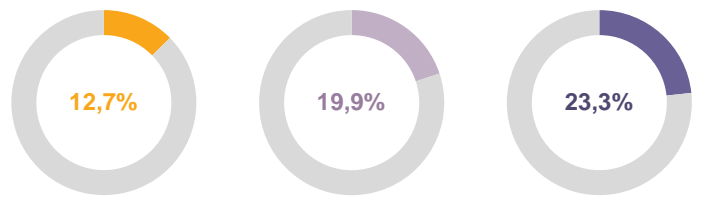

PART DES RÉSIDENTS EN QPV

GRAPHIQUES RECHERCHE D'EMPLOI

LÉGENDE : ■ Ensemble des demandeurs en cat. ABC
■ - Dont inscrits en cat. A + 12 mois durant les 15 derniers
■ - Dont inscrits en cat. A + 24 mois durant les 27 derniers

LECTURE : 49,5% de l'ensemble de la DEFM ABC est seulement mobile à moins de 15 km ou 30 min. Cette population représente 59,3% pour les demandeurs en cat. A + 12 mois pendant les 15 derniers.